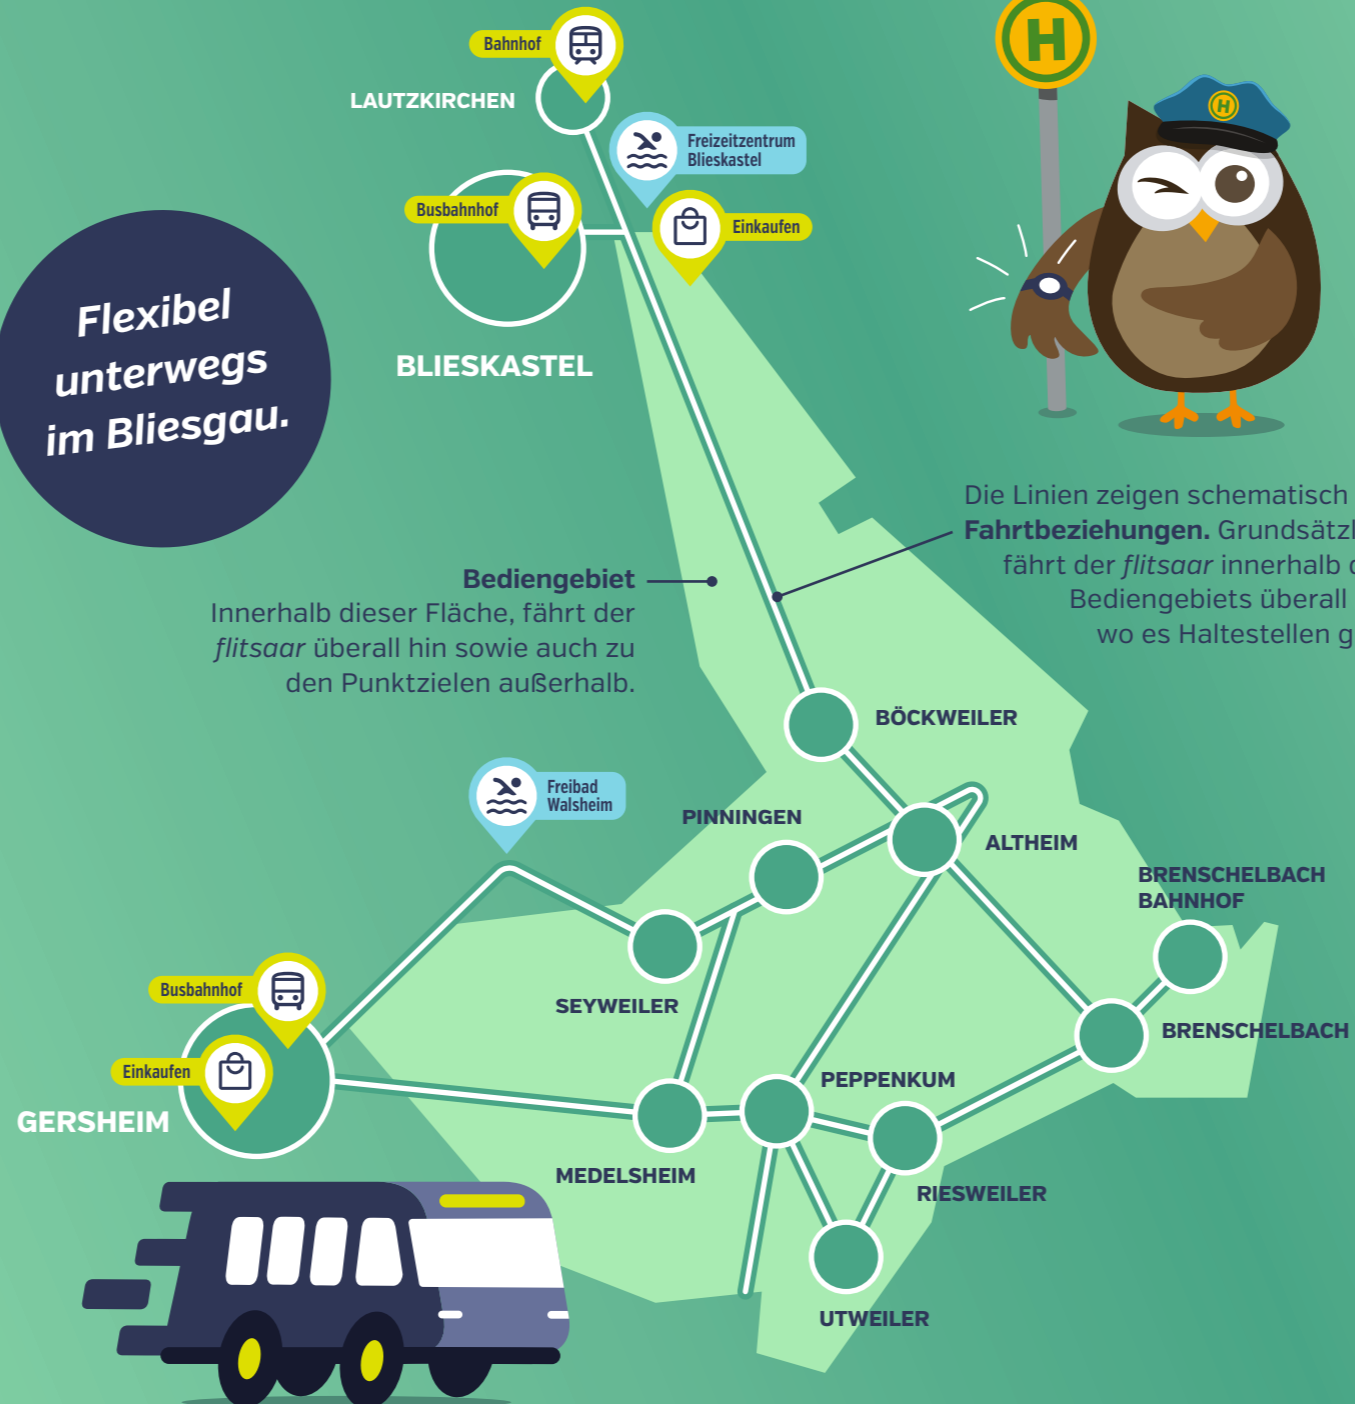

Hier einsteigen!

Der *flitsaar* ist innerhalb des festgelegten Bediengebiets verfügbar und bietet auch Anschluss an die Busbahnhöfe in Gersheim und Blieskastel sowie den Bahnhof Lautzkirchen.

Einsteigen kannst du an allen regulären Haltestellen sowie an zusätzlichen Haltepunkten. Alle Haltestellen und Haltepunkte sind in der App oder im Internet sichtbar.

An den zusätzlichen Haltepunkten steht kein Haltestellenschild, aber der *flitsaar* kommt dich dort trotzdem abholen. So ermöglichen wir es, dass der *flitsaar* noch besser zu deinen Bedürfnissen passt.

Mitfahren zum saarVV Tarif

Flexibel unterwegs im Bliesgau.