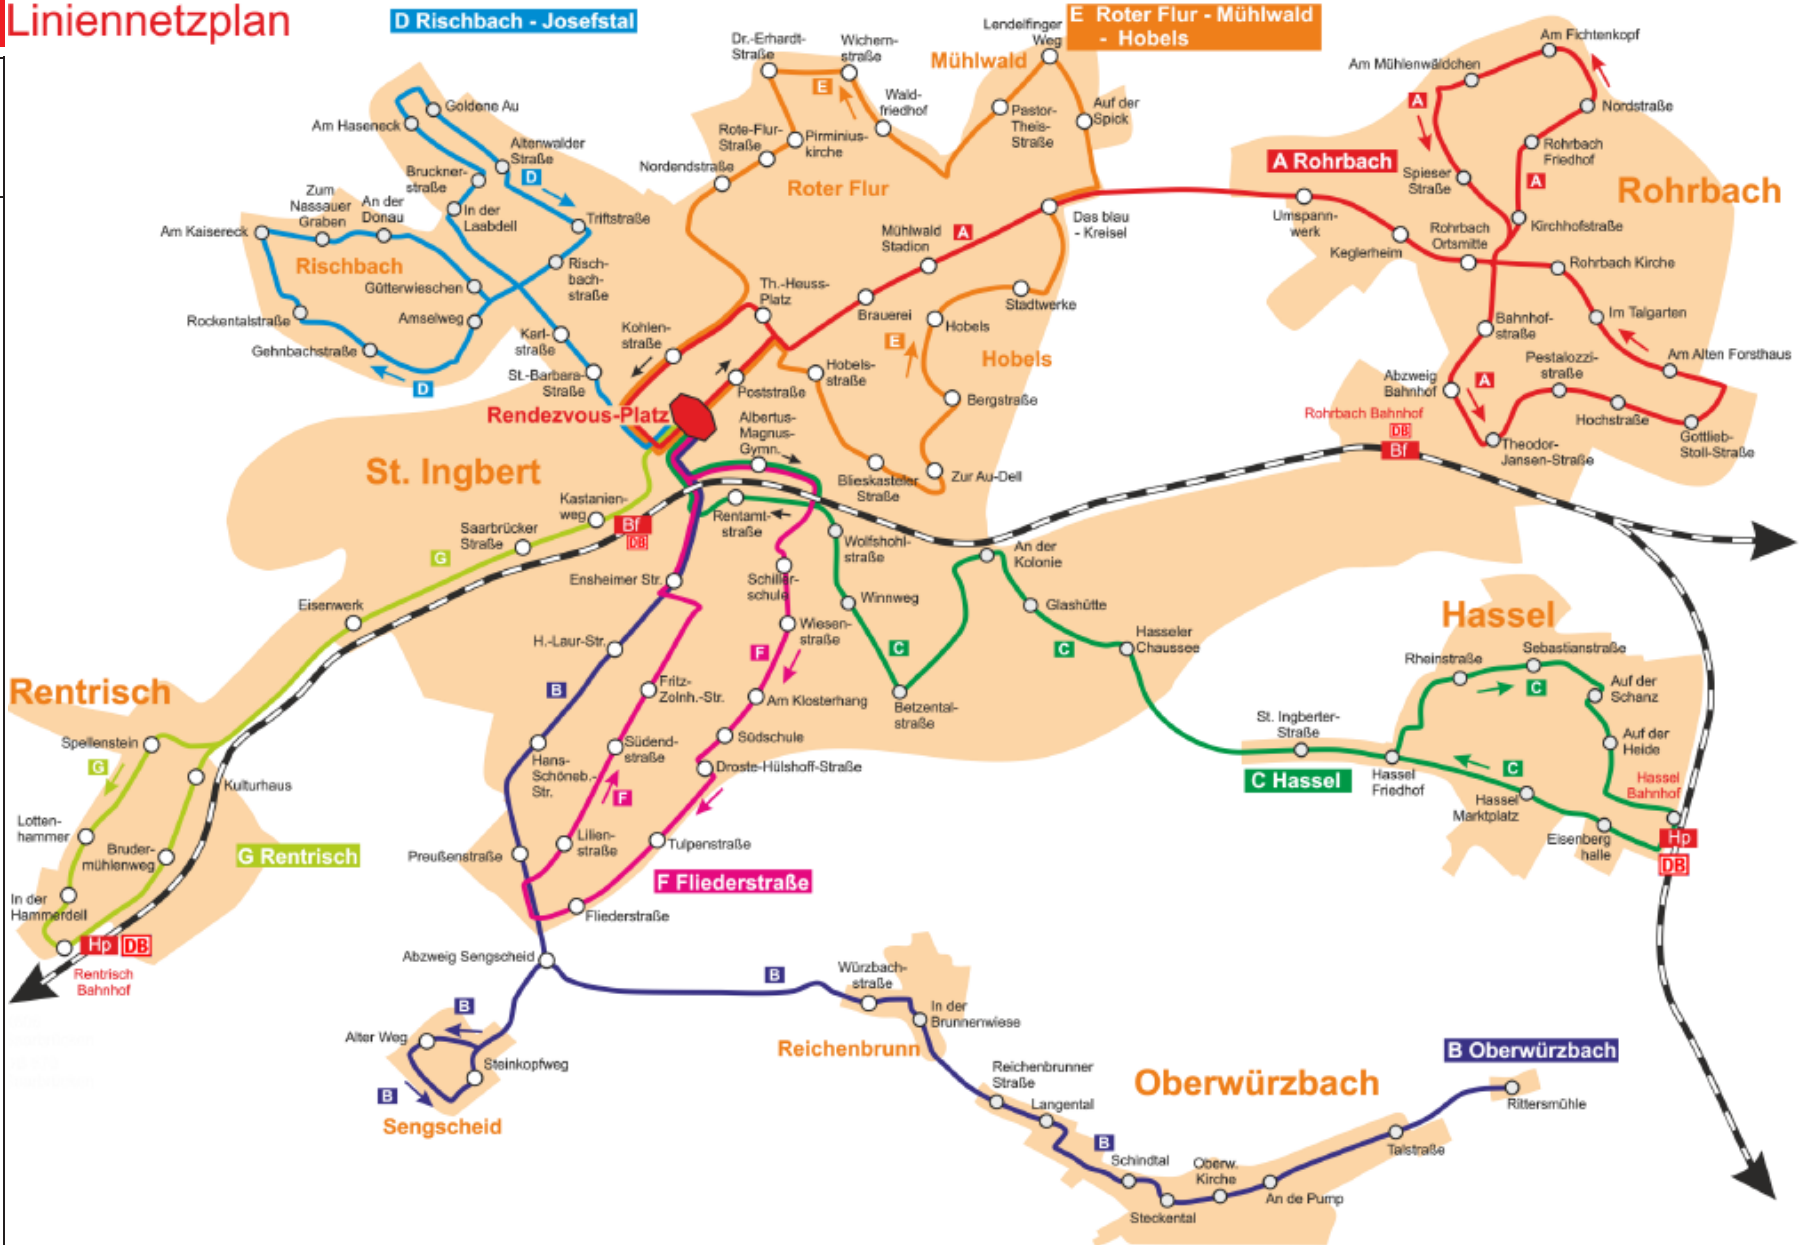

3 (C) Hassel

Liniennetzplan

Sa + So	Sa	So
Rendezvous-Pl. an Bussteig A	14 - 19 Uhr	12 - 19 Uhr
Rendezvous-Pl.	00	00
AMG	01	01
Wolfshohlstraße	02	02
Winnweg	03	03
Betzentalstraße	04	04
An der Kolonie	06	06
Glashütte	07	07
Ha. Chaussee	08	08
St. Ingberter Str.	10	10
Hassel Friedhof	11	11
Rheinstraße	12	12
Sebastianstr.	13	13
Auf der Schanz	14	14
Auf der Heide	15	15
Hassel Bahnhof	16	16
Eisenberghalle	17	17
Hassel Marktpl.	19	19
Hassel Friedhof	20	20
St. Ingberter Str.	21	21
Ha. Chaussee	23	23
Glashütte	24	24
An der Kolonie	25	25
Stadion Betzent.	26	26
Winnweg	27	27
Wolfshohlstr.	28	28
Rentamtstr.	30	30
Rendezvous-Pl.	33	33

Die Fahrt auf allen Linien des Sonderverkehrs ist kostenlos

Informationen im Stadtbusbüro am Rendezvous-Platz
Tel.: 06894/13123
oder in allen Ingo-Bussen

Fahrpläne unter:
www.Reise-Fischer.de