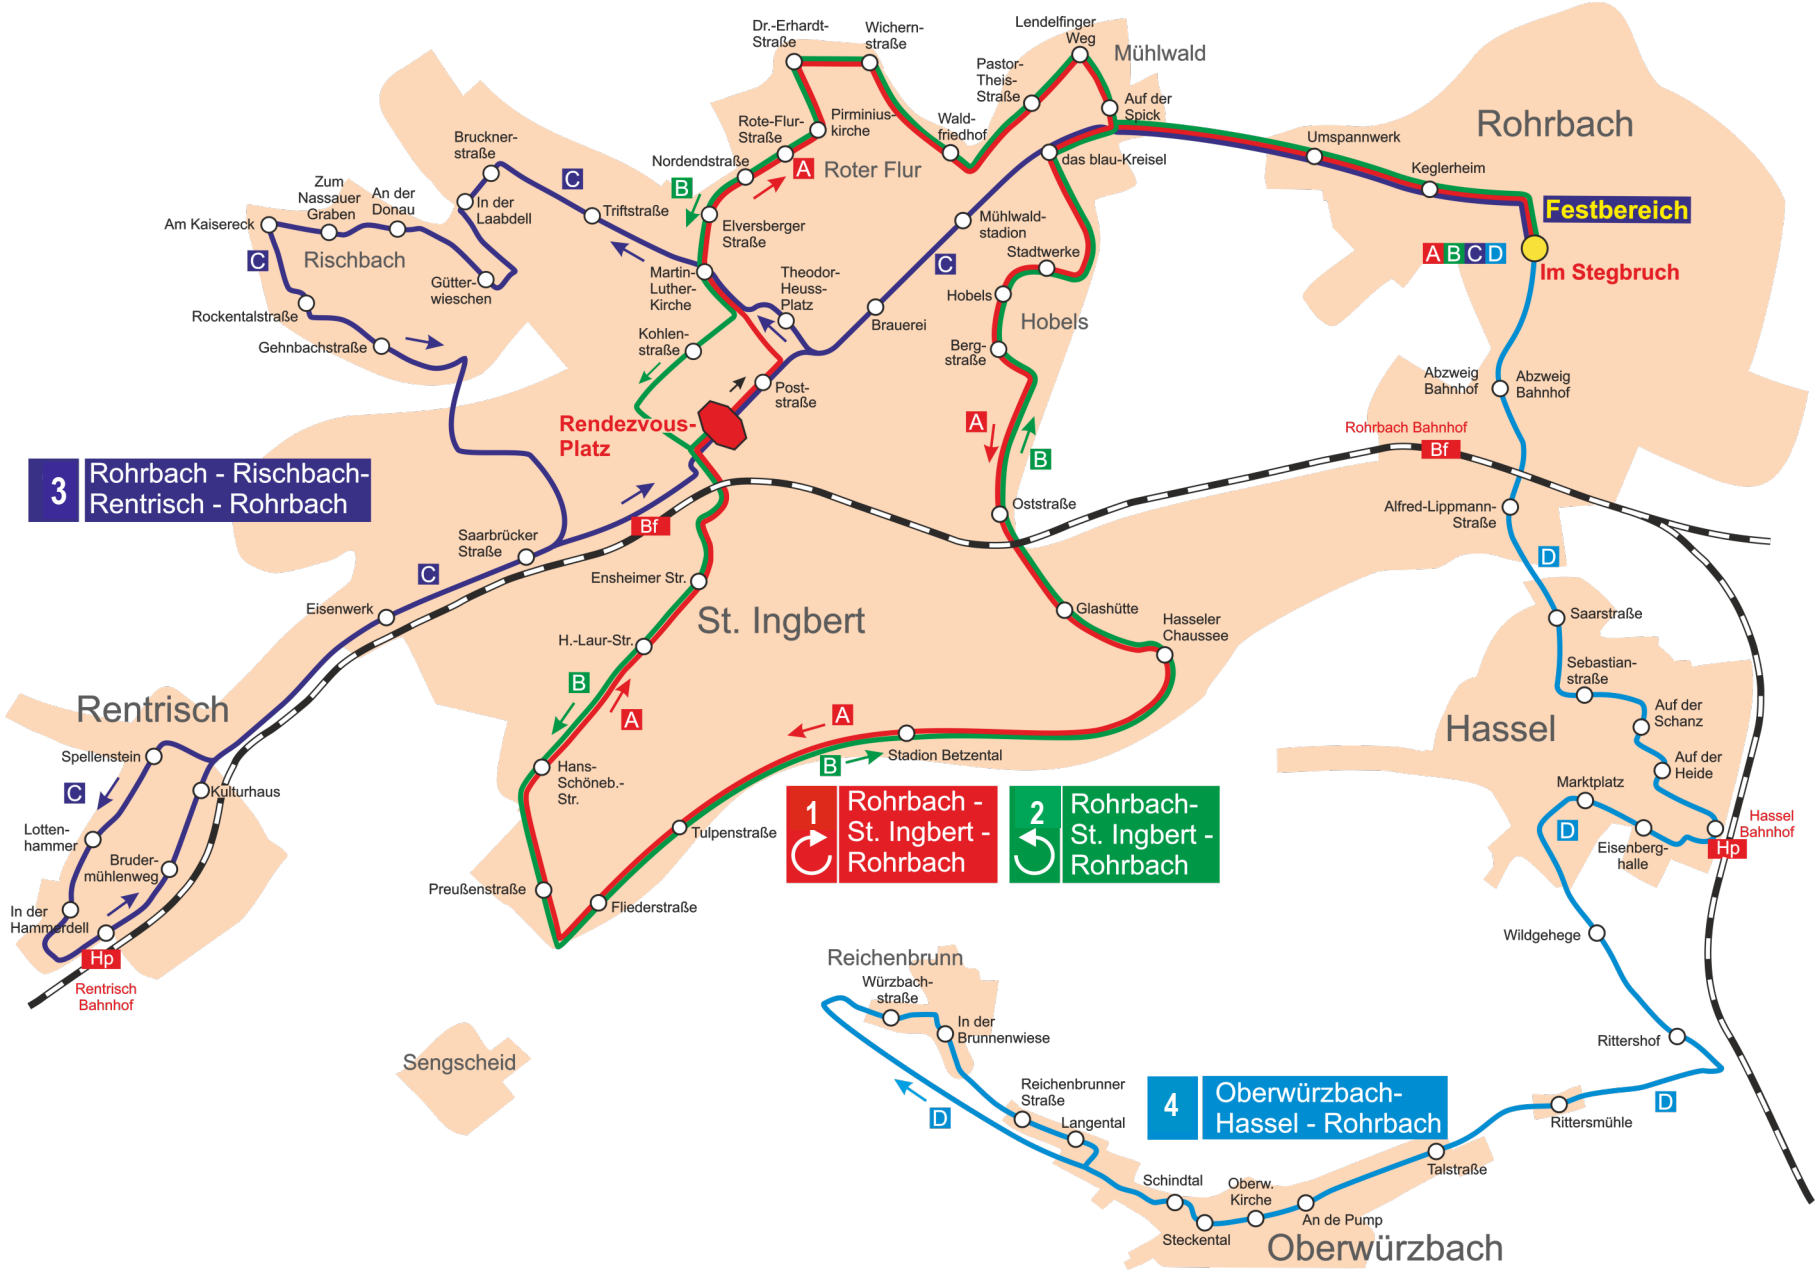

4 Rohrbach—Hassel—
Oberwürzbach—Hassel—
Rohrbach

Freitag + Samstag	19-22 Uhr	23-3 Uhr	Freitag + Samstag	18-22 Uhr	23-2 Uhr
Im Stegbruch	10	10	Würzbachstraße	27	31
Abzweig Bf	11	11	Brunnenwies	27	31
A.-Lippmann-Str.	12	12	Reichenbr. Str.	28	32
Saarstraße	12	12	Langental	29	33
Sebastianstraße	↓	13	Schindtal	30	34
Auf der Schanz	↓	14	Steckental	31	35
Auf der Heide	↓	15	Oberw. Kirche	32	36
Hassel Bahnhof	↓	16	An de Pump	33	37
Eisenberghalle	↓	17	Talstraße	34	38
Kantstraße	13	↓	Rittersmühle	35	39
Hassel Marktplatz	14	18	Rittershof	37	41
Rittershofstraße	15	19	Wildpark	39	43
Wildpark	16	20	Rittershofstraße	40	44
Rittershof	17	21	Hassel Marktplatz	41	45
Rittersmühle	19	23	Kantstraße	↓	46
Talstraße	20	24	Eisenberghalle	42	↓
An de Pump	21	25	Hassel Bahnhof	43	↓
Oberw. Kirche	22	26	Auf der Heide	44	↓
Steckental	23	27	Auf der Schanz	45	↓
Schindtal	24	28	Sebastianstraße	46	↓
Würzbachstraße	27	31	Saarstraße	47	47
Brunnenwies	28	32	A.-Lippmann-Str.	49	49
Reichenbr. Str.	29	33	Abzweig Bf	50	50
Langental	30	34	Im Stegbruch	52	52

2 Rohrbach— St. Ingbert— Rohrbach

Freitag + Samstag	19-2 Uhr	3 Uhr
Rohrbach Im Stegbruch	00	00
Keglerheim	01	01
Auf der Spick	03	04
Lendelfinger Weg	04	05
Pastor-Theis-Str	05	06
Waldfriedhof	06	07
Wichernstraße	07	08
Dr.-Erhardt-Straße	08	09
Pirminuskirche	09	09
Rote-Flur-Straße	10	10
Nordendstraße	10	10
Elversberger Str.	11	11
Martin-Luther-Kirche	12	12
Kohlenstraße	13	13
Rendezvous-Pl.	16	16
Ensheimer Straße	18	18
Heinrich-Laur-Str.	18	18
H.-Schöneb.-Str.	19	19
Preußenstraße	20	20
Fliederstraße	21	21
Tulpenstraße	22	22
Stadion Betzentel	23	23
Hassel. Chaussee	24	24
Glashütte	25	25
Oststraße	26	26
Bergstraße	27	27
Hobels	28	28
Stadtwerke	29	29
das blau-Kreisel	30	
Keglerheim	33	
Rohrbach Im Stegbruch	35	