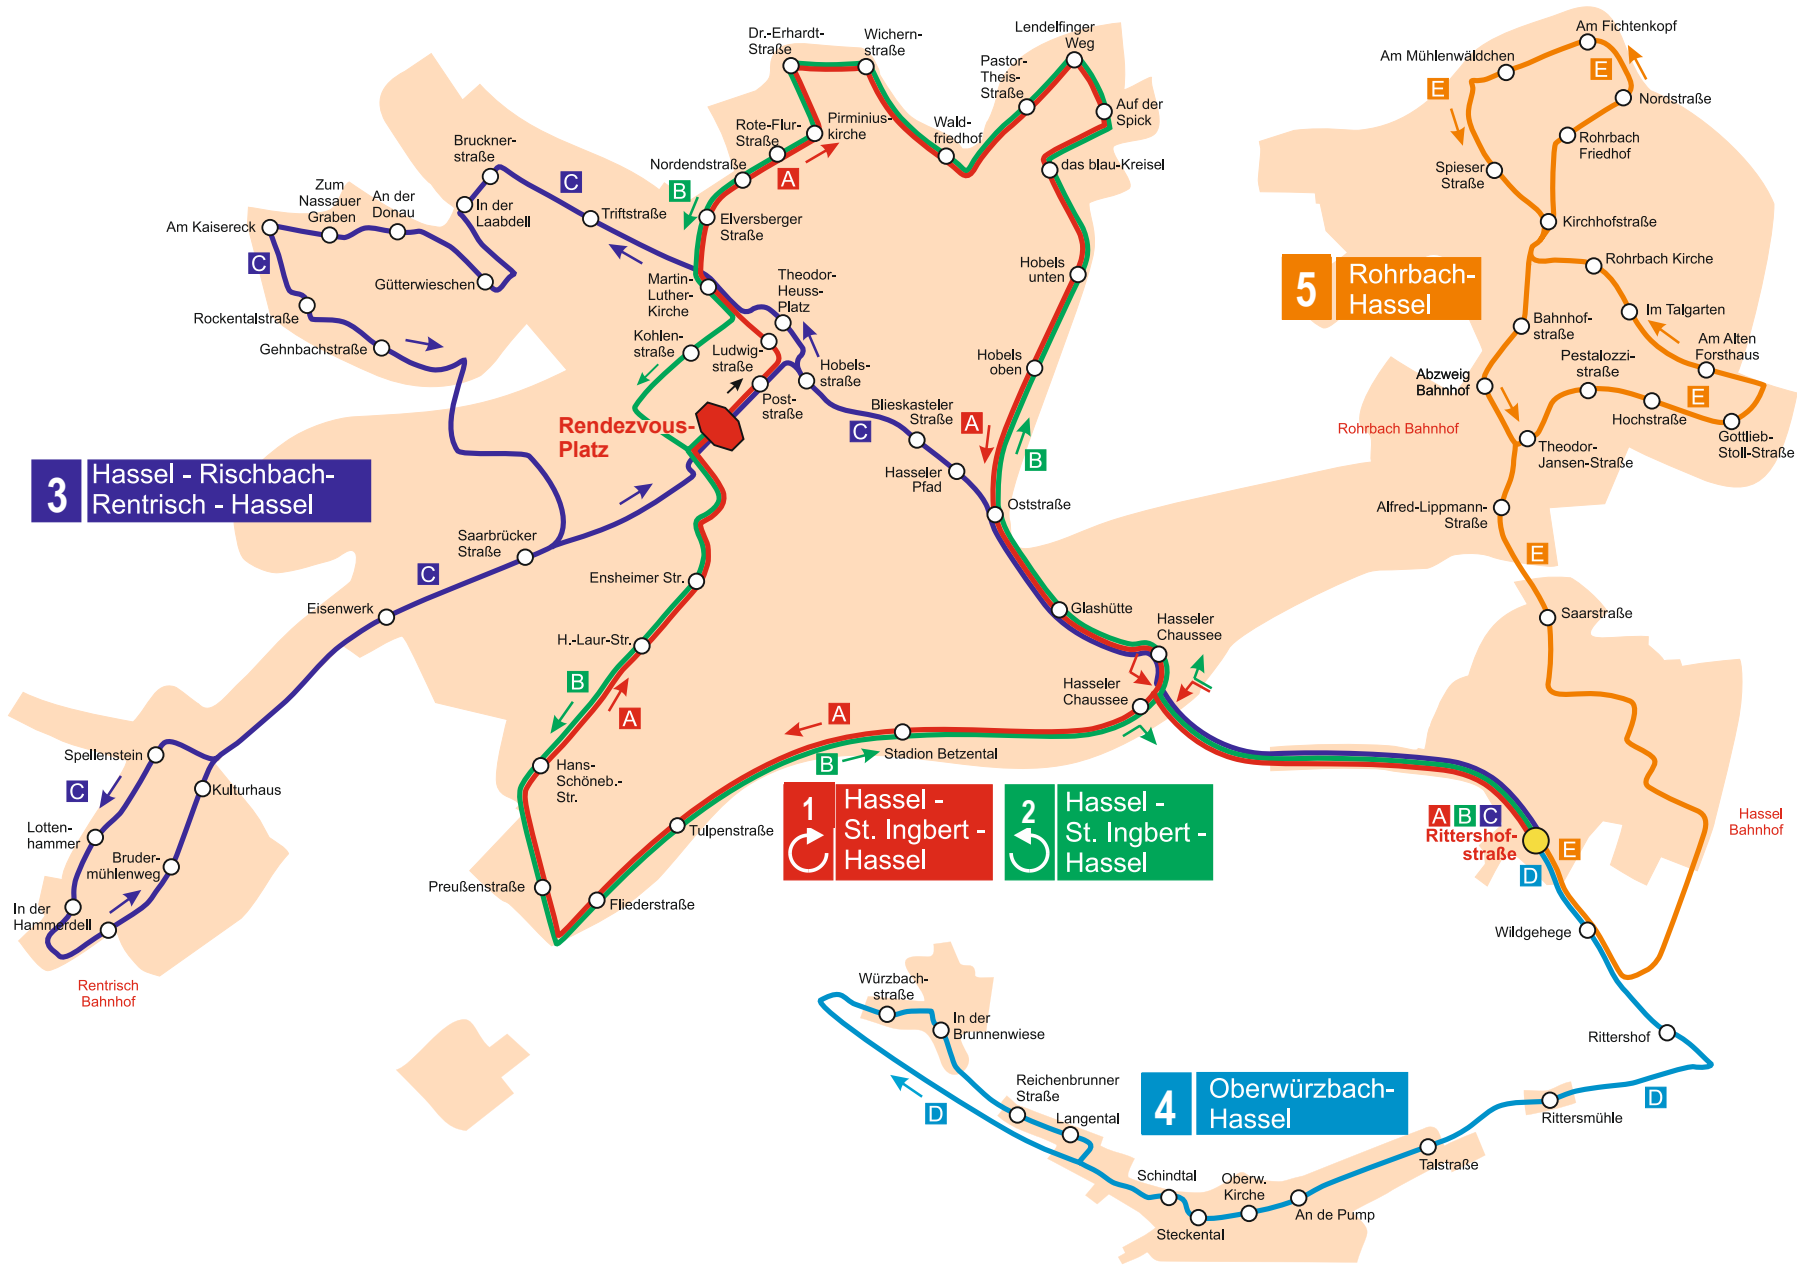

5 Hassel— Rohrbach— Hassel

Freitag + Samstag	18-21 Uhr	23-2 Uhr
Rittershofstraße	25	25
Saarstraße	30	30
A-Lippmann-Str.	31	31
Th.-Jansen-Str.	32	32
Pestalozzistr.	33	33
Hochstraße	33	33
Gottlieb-Stoll-Str.	34	34
Am alten Forsthaus	35	35
Talgarten	36	36
Rohrbach Kirche	37	37
Kirchhofstraße	38	38
Rohrbach Friedhof	39	39
Nordstraße	39	39
Am Fichtenkopf	40	40
Am Mühlenwäldchen	41	41
Keglerheim	42	42
Ortsmitte	43	43
Bahnhofstraße	44	44
Abzweig Bf	45	45
A-Lippmann-Str.	46	46
Saarstraße	47	47
Rittershofstraße	53	53

Linie E:
zwischen 22:20 Uhr und
23:20 Uhr kein Busbetrieb.

Fahrkarten
Alle gültigen Fahrkarten
(Zeitkarten, Semesterticket, usw)

Einzelfahrkarte	2,50 €
Einzelfahrkarte BahnCard	1,90 €
Saarpfalz-Kreis-Ticket	6,50 € (5 Pers. Hin + Rück)